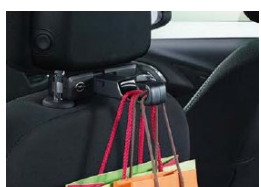

**Kr. 179,-**

13442005

Foldbart bord, der er et stabilt hvilested, for dine personlige ejendele. Kommer med integreret kopholder

Inkl. moms

**Kr. 599,-**

13442006

Jakkeholder, sikrer nem og sikker opbevaring af dit overtøj, uden det bliver krøllet. Kan afmonteres og medbringes

Inkl. moms

**Kr. 449,-**

13447402

Universal krog, der efterlader dig et sted at hænge mindre bæreposer, pænt og sikkert bag forsædet

Inkl. moms

**Kr. 199,-**

13442007

Fuldt justerbar tablet holder. Fås til iPad 2, 3, 4 samt iPad Air  
Samsung Galaxy Tab10.1 - 3 og 4